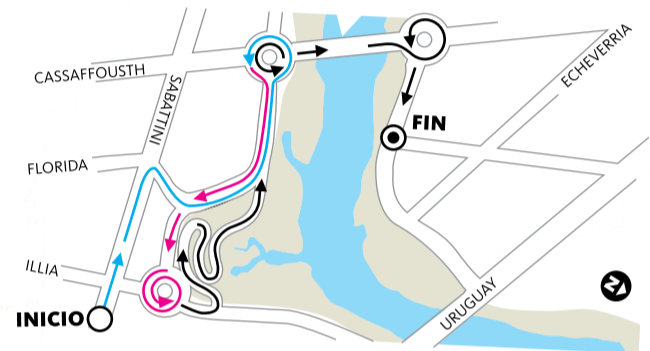

## EN LAS SIERRAS CORDOBESAS

#### Viernes 27

Nº	STAGE	DISTANCIA km	LARGADA
2	Las Bajadas / Villa Del Dique (1)	16,65	08:13
3	Amboy / Yacanto (1)	33,58	09:00
4	Santa Rosa / San Agustín (1)	23,85	10:13
5	Súper Especial Fernet Branca (1)	6,04	12:08
6	Las Bajadas / Villa Del Dique (2)	16,65	14:51
7	Amboy / Yacanto (2)	33,58	15:38
8	Santa Rosa / San Agustín (2)	23,85	16:51

#### Sábado 28

Nº	STAGE	DISTANCIA km	LARGADA
9	Tanti - Mataderos (1)	13,92	08:23
10	Los Gigantes - Cuchilla Nevada (1)	16,02	09:08
11	Cuchilla Nevada - Río Pintos (2)	40,48	09:35
12	Súper Especial Fernet Branca (2)	6,04	11:38
13	Tanti - Mataderos (2)	13,92	13:23
14	Los Gigantes - Cuchilla Nevada (2)	16,02	14:08
15	Cuchilla Nevada - Río Pintos (2)	40,48	14:35

#### Domingo 29

Nº	STAGE	DISTANCIA km	LARGADA
16	Copina - El Cóndor	16,43	09:08
17	Giulio Césare - Mina Clavero	22,41	09:55
18	Power Stage El Cóndor	16,43	12:18