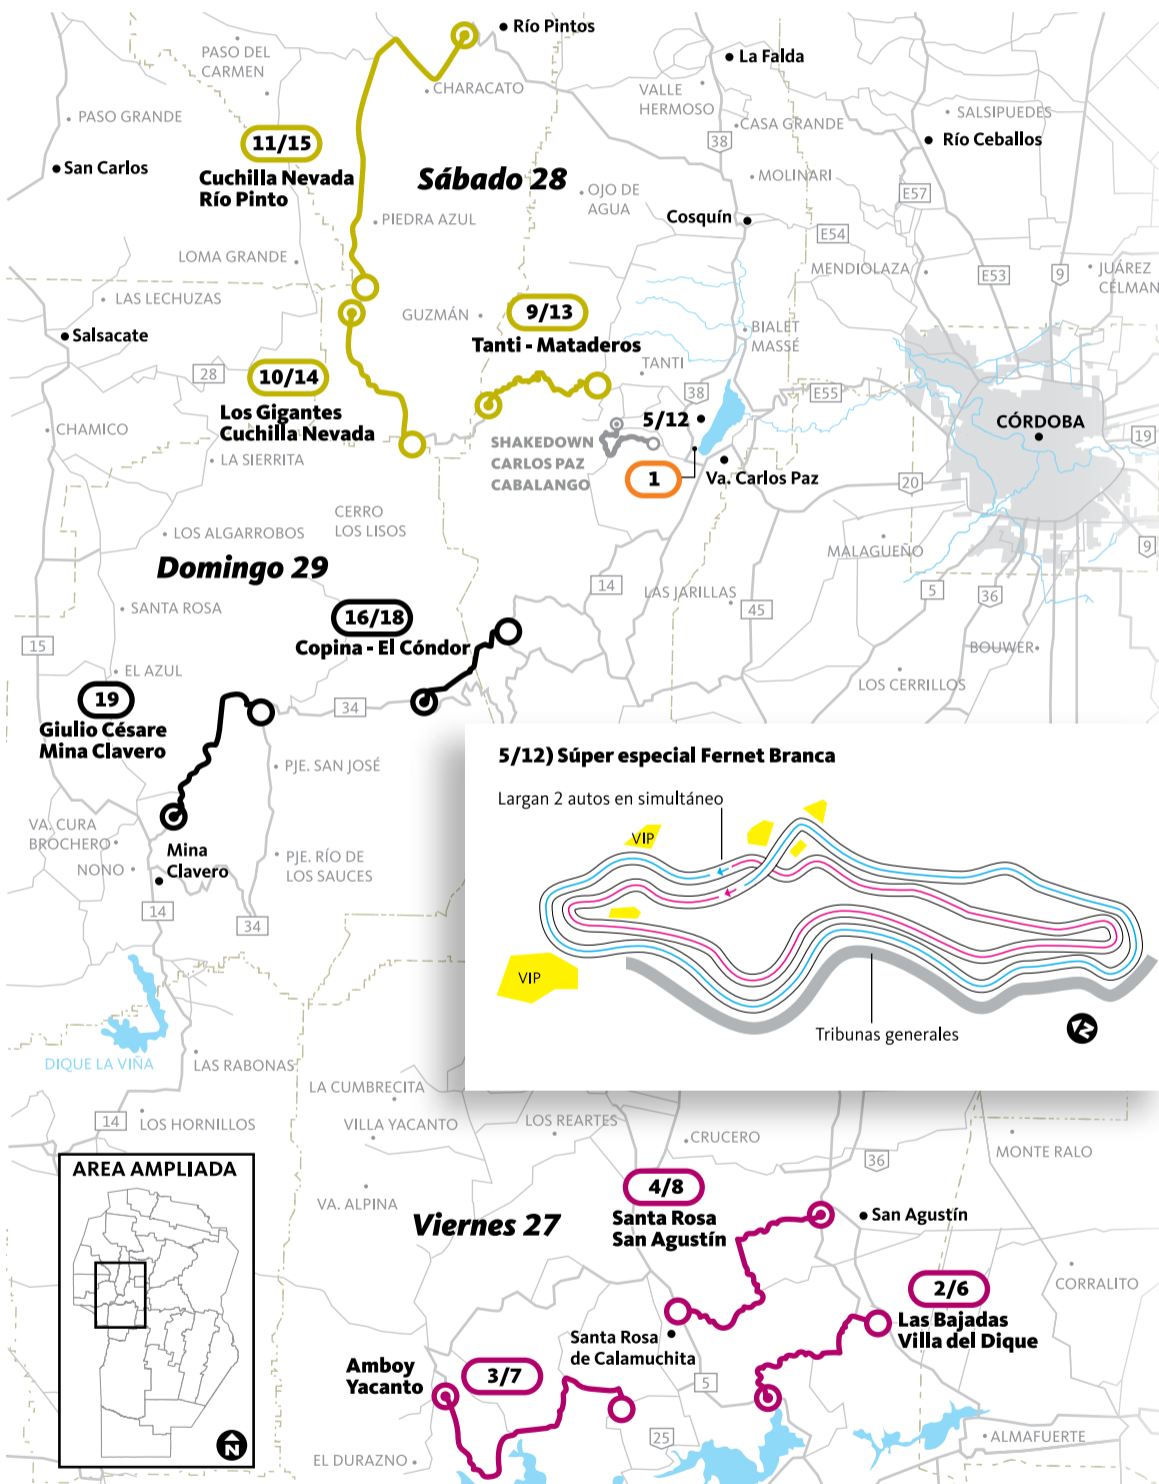

LOS MOTORES COMIENZAN

A RUGIR

EN LAS SIERRAS CORDOBESAS

TODO EL RALLY, TODOS LOS VALLES